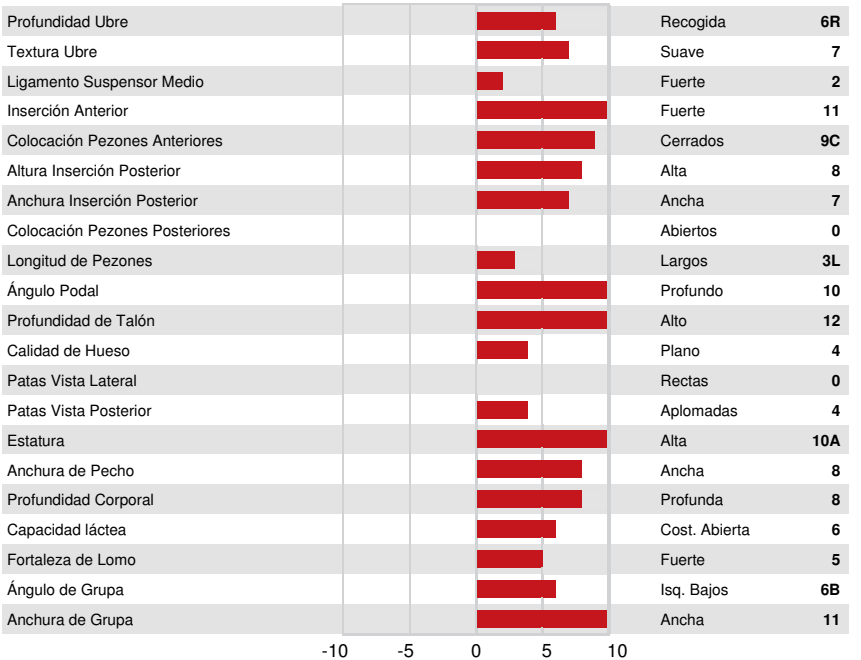

3STAR OH RANGER RED
CCC SOMEONE
LINDENRIGHT MOOVIN RC
CCC UNDENIED SOMETIMES VG-89-3YR-DEU
OUR-FAVORITE UNDENIED
CCC COMMANDER SUMMER

GPA LPI +3404	PRO$ 1621
DPF RDC BLF CNF BYF MWF CVF	HH1F HH2F HH3F HH4F HH5F HH6F HCDF HMWF

Num.Reg #: HODEUM1604547041 aAa: 342516 DMS: 234,123
Nacimiento: 02/24/2022 Kappa Caseina: AB Beta Caseina: A2A2

PRODUCCION		G Rebaños	G Hijas	79% Rep.	GPA 24* APR				
Leche kg	-154	Grasa kg	47	Grasa %	+0.46	Proteína kg	20	Proteína %	+0.20
Eficiencia de Conversión	107	RMC	90	Eficiencia Metano	102				

SALUD Y REPRODUCCIÓN		Immunity	104
Vida en el Rebaño	104	Inmunidad crías	103
Células Somáticas	106	Facilidad de Parto	95
Fertilidad Hijas	96	Facilidad Parto de las Hijas	102
Cond. Corporal	101	Velocidad Ordeño	94
Resist. Mastitis.	105	Temperamento	103
Persistencia de la lactación	99	Resistencia a Enfermedades Metabólicas	101

TIPO	G Rebaños	G Hijas	76% Rep.	GPA 24* APR	
Tipo	15	Fortaleza Lechera	9		
Sistema Mamario	12	Grupa	9		
Patatas	9				

CCC UNDENIED SOMETIMES
GRANDDAM